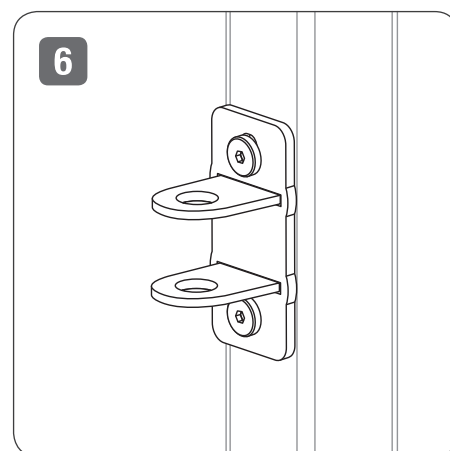

Zawiasy ze wzmocnieniem – SZAFIR, BURSZTYN

Standardowe zawiasy przykręcane – AGAT, RUBIN, PALERMO, LILA, MALAGA III, ARGOS 2, ELIZA III