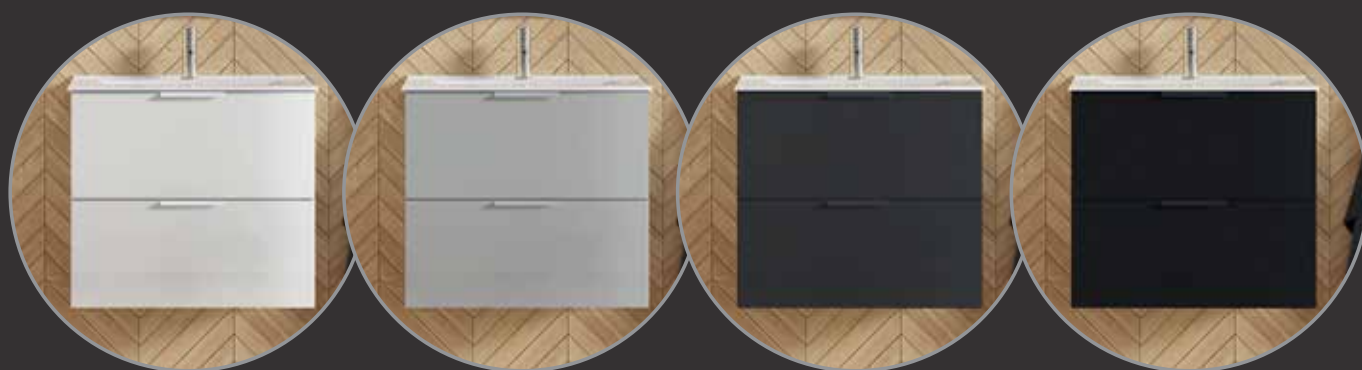

KATALONIA

FRONT

PLYTA LAMINOWANA
16 MM, LAKIEROWANA

KORPUS

PLYTA LAMINOWANA
16 MM, LAKIEROWANA

UMYWALKA

MEBLOWA

OKUCIA

PROWADNICE
I ZAWIASY Z SYSTEMEM
SOFT-CLOSE

Ergonomiczne uchwyty ułatwiają codzienną eksploatację.

Pojemne szuflady z systemem soft-close, pomieszczą wszystkie przedmioty codziennego użytku.

Lakierowane powierzchnie szafek ułatwiają czyszczenie i chronią przed wilgocią.

Funkcjonalny słupek, zaopatrzony w półki z regulowaną wysokością.

BIAŁY
POŁYSK

SZARY
POŁYSK

ANTRACYT
POŁYSK

CZARNY
MAT

UCHWYTY METALOWE

W KOLORZE
BIAŁYM POŁYSK¹

W KOLORZE
SZARYM MAT¹