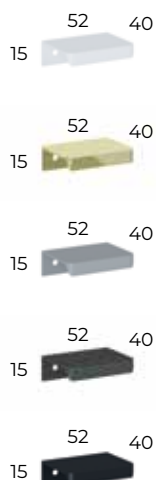

SŁUPEK 42 2D

MEBLE DO
SAMODZIELNEGO MONTAŻU

KOLOR	INDEKS LM	INDEKS	KOD EAN
BIAŁY POŁYSK	83338570	168010	5 901171 258229
SZARY POŁYSK	83338568	168019	5 901171 258205
ANTRACYT POŁYSK	83338569	168022	5 901171 258212
CZARNY MAT	83338567	168016	5 901171 258199

KATALONIA – ELEMENTY KOLEKCJI

UCHWYTY METALOWE 32/52 MM

KOLOR	INDEKS LM	INDEKS	KOD EAN
 BIAŁY POŁYSK	84963273	84963273	
 ŻŁOTY POŁYSK	84963277	84963277	
 SZARY MAT	84963274	84963274	
 ANTRACYT MAT	84963275	84963275	
 CZARNY MAT	84963276	84963276	

UCHWYTY METALOWE 128/160 MM

KOLOR	INDEKS LM	INDEKS	KOD EAN
 BIAŁY POŁYSK	84963278	84963278	
 ŻŁOTY POŁYSK	84963282	84963282	
 SZARY MAT	84963279	84963279	
 ANTRACYT MAT	84963280	84963280	
 CZARNY MAT	84963281	84963281	