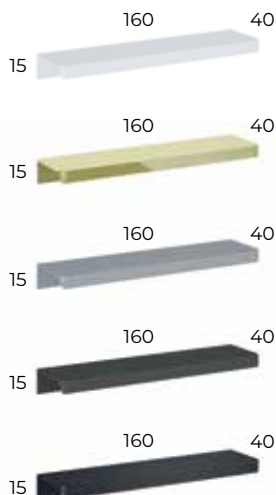

SET 60 2S (SZAFKA + CERAMICZNA UMYWALKA)

MEBLE DO
SAMODZIELNEGO MONTAŻU

KOLOR	INDEKS LM	INDEKS	KOD EAN
BIAŁY POŁYSK	83338547	168009	5 901171 258007
SZARY POŁYSK	83338543	168018	5 901171 257963
ANTRACYT POŁYSK	83338545	168021	5 901171 257987
CZARNY MAT	83338550	168015	5 901171 258021

SŁUPEK 42 2D

MEBLE DO
SAMODZIELNEGO MONTAŻU

KOLOR	INDEKS LM	INDEKS	KOD EAN
BIAŁY POŁYSK	83338570	168010	5 901171 258229
SZARY POŁYSK	83338568	168019	5 901171 258205
ANTRACYT POŁYSK	83338569	168022	5 901171 258212
CZARNY MAT	83338567	168016	5 901171 258199

KATALONIA – ELEMENTY KOLEKCJI

UCHWYTY METALOWE 32/52 MM

KOLOR	INDEKS LM	INDEKS	KOD EAN
 BIAŁY POŁYSK	84963273	84963273	
 ŻŁOTY POŁYSK	84963277	84963277	
 SZARY MAT	84963274	84963274	
 ANTRACYT MAT	84963275	84963275	
 CZARNY MAT	84963276	84963276	

UCHWYTY METALOWE 128/160 MM

KOLOR	INDEKS LM	INDEKS	KOD EAN
 BIAŁY POŁYSK	84963278	84963278	
 ŻŁOTY POŁYSK	84963282	84963282	
 SZARY MAT	84963279	84963279	
 ANTRACYT MAT	84963280	84963280	
 CZARNY MAT	84963281	84963281	