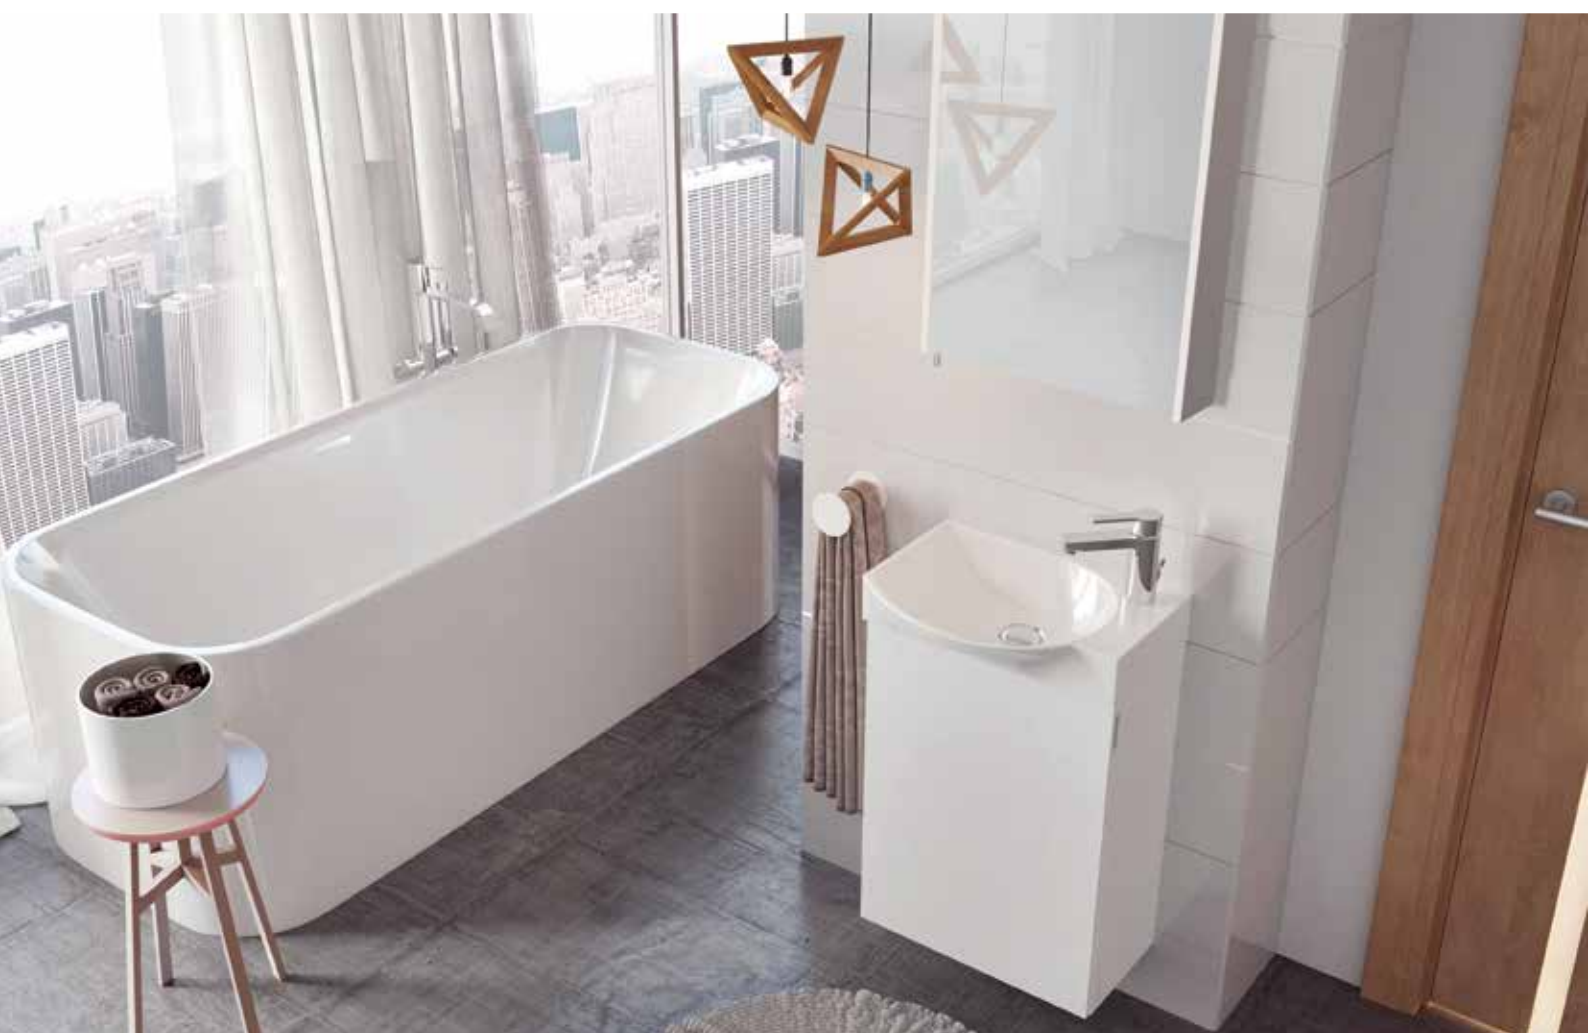

ACTION

FRONT

PLYTA LAMINOWANA
16 MM, LAKIEROWANA

KORPUS

PLYTA LAMINOWANA
16 MM, LAKIEROWANA

UMYWALKA

MEBLOWA

OKUCIA

ZAWIASY Z SYSTEMEM
SOFT-CLOSE

SET 45 1D (SZAFKA + CERAMICZNA UMYWALKA)

KOLOR	INDEKS LM	INDEKS	KOD EAN
 BIAŁY POŁYSK	45567291	166273	 5 907546 845865
 SZARY POŁYSK	82558474	167710	 5 907546 864194

BIAŁY
POŁYSK

SZARY
POŁYSK

Ceramiczna umywalka o specjalnie wyprofilowanej, zaokrąglonej misie doda uroku każdej łazience.

Pakowna szafka doskonale nadaje się do przechowywania wszystkich niezbędnych rzeczy.

Subtelny, chromowany uchwyt umieszczony w górnej części drzwiczek ułatwi codzienną eksploatację.