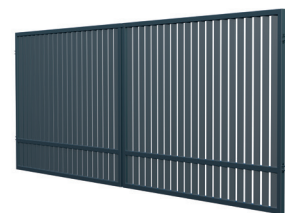

brama dwuskrzydłowa

Szerokość: 300 (304)* cm
Szerokość bramy łamanej z automatem: –
Wysokość: 150 cm
Profil sztachetek: 50 x 10 mm
Ilość sztachetek: 30 szt.
Profil ramy: 40 x 40 mm
Referencja: 45986486
Ref. - brama z automatem: 45986535
Ref. - brama łamana z automatem: –

3m
300 (304)* cm
150 cm
50 x 10 mm
30 szt.
40 x 40 mm
45986486
45986535
–

3,5m
350 (354)* cm
150 cm
50 x 10 mm
36 szt.
40 x 40 mm
45986465
45986521
–

4m
400 (404)* cm
415 (430)* cm
150 cm
50 x 10 mm
42 szt.
40 x 40 mm
45966354
45966795
82127098