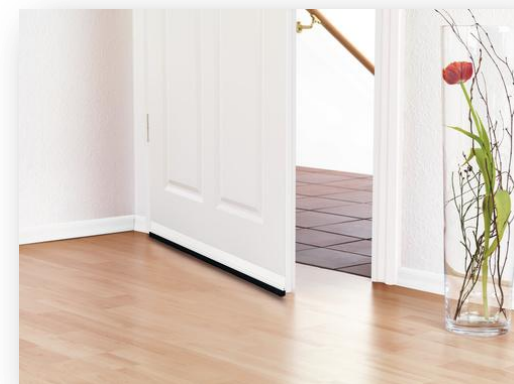

tesa nr 05433

Uszczelki pod drzwi

USZCZELKA SZCZOTKOWA POD DRZWI STANDARD

Simply better solutions.

Listwa tesa® Moll Standard do gładkiej i równej podłogi

- Do gładkich parkietów, laminowanych, drewnianych oraz podłogi z PVC
- Chroni przed przeciągami, chłodem i kurzem
- Odpowiednia do szczelin do szer. 12 mm
- Materiał listwy tworzywo sztuczne i wysokiej jakości szczotki nylonowe
- Wysokiej jakości nylonowe włosy gwarantują doskonałe uszczelnienie
- Samoprzylepna, prosty montaż bez gwoździ i śrubek
- Wytrzymałość do 4 lat
- Dostępne kolory: biały, brązowy, bezbarwny, beżowy, jasnobrązowy

**Rozmiar:
1m x 37mm**