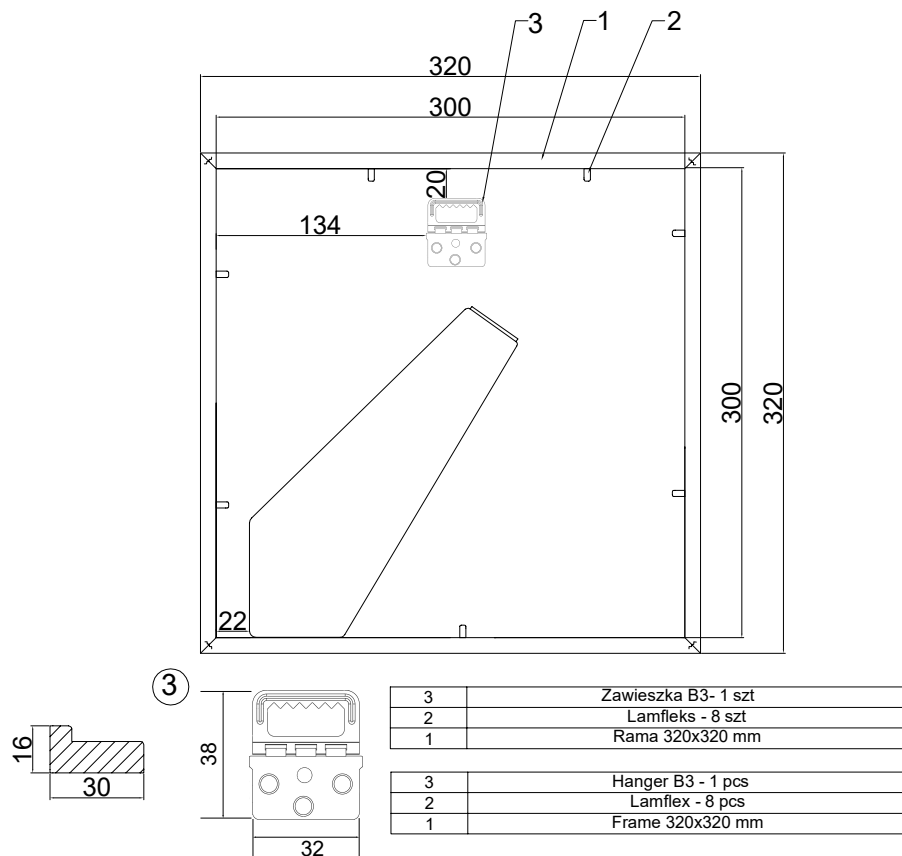

Milo 30x30

Rysował/Drew	Nezwisko/Name	K.Rybiński	Data/Date	29.06.2020 -	<div style="display: flex; align-items: center;"> <div style="writing-mode: vertical-rl; transform: rotate(180deg); font-size: 8px; margin-right: 5px;">Typ rysunku</div> <div style="font-size: 12px; font-weight: bold; margin-right: 10px;">ADEO ramka MILO 30X30 - Plecy</div> </div>
Sprawdził/Checked	A.Sobieska	29.06.2020	<div style="font-size: 24px; font-weight: bold; color: orange;">BD</div> <div style="font-size: 24px; font-weight: bold; color: black;">art</div>		