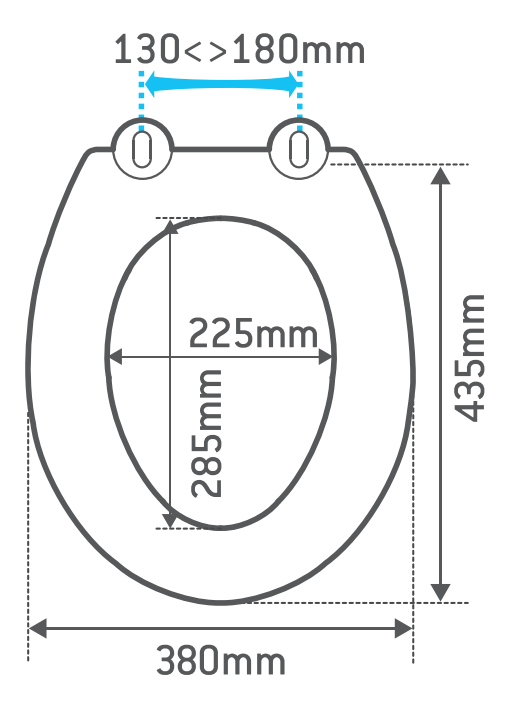

REMIX

1. ТЕРМОРЕАКТИВНІ ПЛАСТИКОВІ УНІТАЗИ, ТОТ БАСТАЙТЫН БОЛІТ КОСТАЛАР
2. СІДІННЯ ДЛЯ УНІТАЗА З ТЕРМОРЕАКТИВНОЇ ПЛАСТМАССЫ, ШАРНІРЫ З НЕРЖАВЮЩЕЇ СТАЛІ
3. САРАС WC DIN PLASTIC TERMOSETAT, BALAMALE DIN INOX
4. ASSENTO DE VASO SANITARIO EM PLASTICO TERMOENDURECIDO, DOBRADICAS DE ACO INOXIDAVEL
5. 热固性塑料马桶座圈，不锈钢铰链
6. THERMOSETTING PLASTIC TOILET SEAT, STAINLESS STEEL HINGES