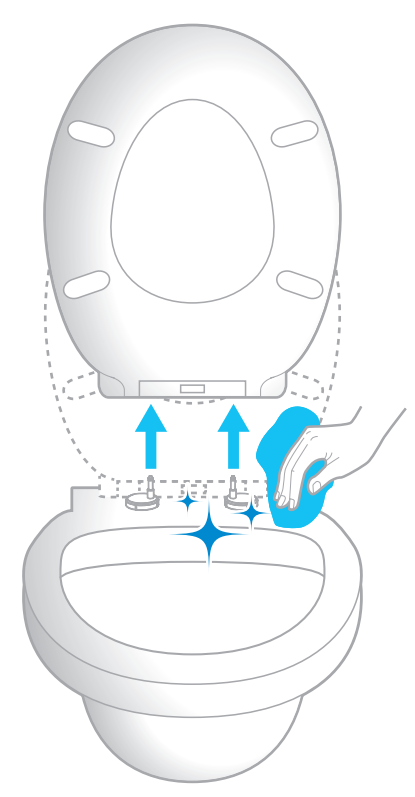

REMIX

1. ТЕРМОРЕАКТИВНІ ПЛАСТИКОВІ УНІТАЗИ, ТОТ БАСТАЙТЫН БОЛІТ КОСТАЛАР
2. СІДІННЯ ДЛЯ УНІТАЗА З ТЕРМОРЕАКТИВНОЇ ПЛАСТМАССЫ, ШАРНІРЫ З НЕРЖАВЮЩЕЇ СТАЛІ
3. САРАС WC DIN PLASTIC TERMOSETAT, BALAMALE DIN INOX
4. ASSENTO DE VASO SANITARIO EM PLASTICO TERMOENDURECIDO, DOBRADICAS DE ACO INOXIDAVEL
5. 热固性塑料马桶座圈，不锈钢铰链
6. THERMOSETTING PLASTIC TOILET SEAT, STAINLESS STEEL HINGES