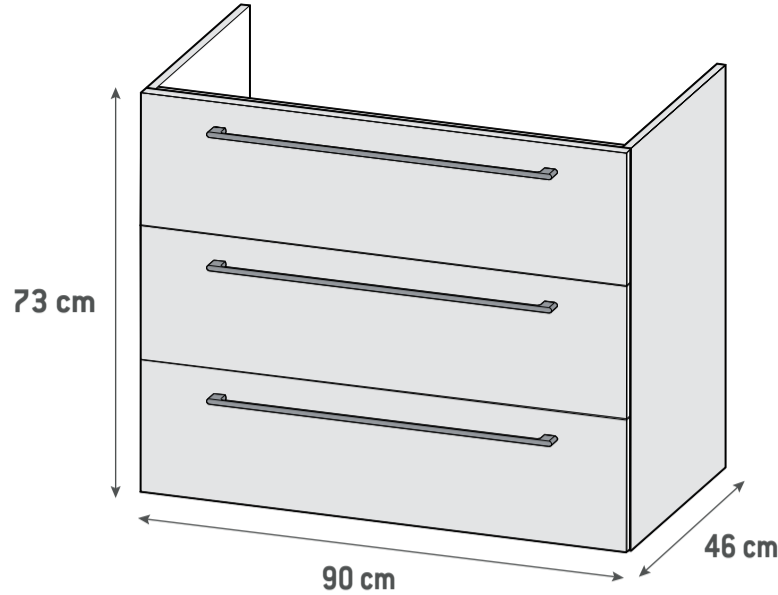

REMIX

46 S 90 3T