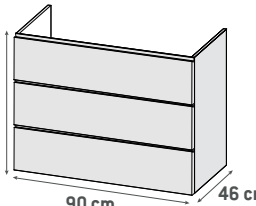

46

S 90

3T

73 cm

90 cm

46 cm

WHITE JPULL

ZONE
LÈCHE DE TEINTE