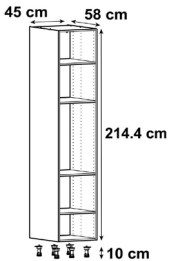

Delinia
ID

C45 215

S 2000-111