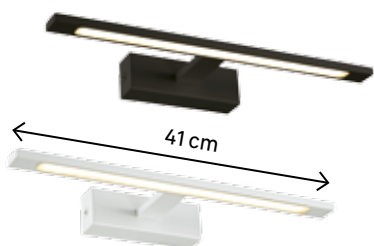

199 -60 zł

139,-/szt.

PROMOCJA

Kinkiet łazienkowy LED ISLA
moc: 12 W, kl. szczelności: IP44,
strumień świetlny: 840 lm,
kolory: biały i czarny, kl.: A++ - A
kod: 45848383, 45848362
dostępna również moc: 20 W