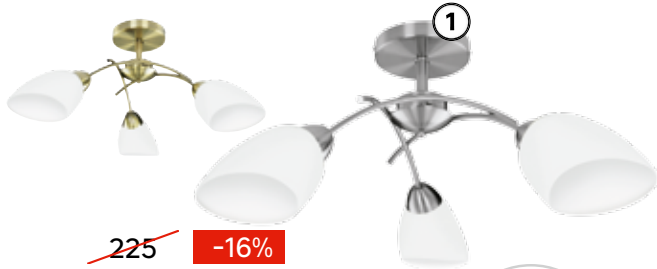

PROMOCJA

① **Lampa wisząca ANIA** moc: 4 x 60 W, trzonek: E27, kolor: czarny, kl.: A++ - E, kod: 45907575 dostępna również moc: 6 x 60 W **199 159,-** kod: 45907582

② **LED LEXMAN 24,97** moc: 3 W, trzonek: E27, strumień świetlny: 300 lm, barwa światła: ciepła, kl.: A++, kod: 45685731