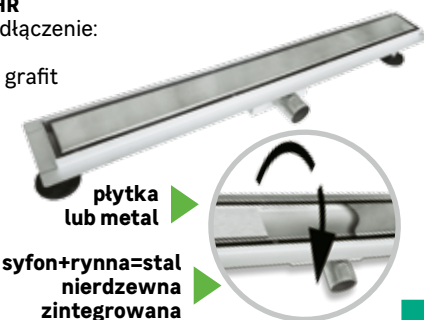

plytka lub metal
syfon+rynna=stal nierdzewna zintegrowana

198,-

OFERTA SPECJALNA

Odpływ VEO DRAIN 600 2w1
wym.: 640 x 110 x 70 mm, odpływ: 40 mm, kod: 82386753 dostępne również wym.: 500 i 700 mm kod: 82386752, 82386754