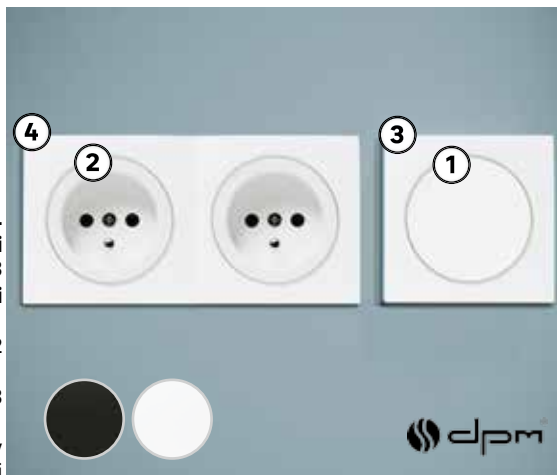

④ **Ramka podwójna 4,90 4,20**

kolor: biały, kod: 45936632, dostępny również kolor: czarny oraz inne elementy serii

Tapeta winylowa na flizelinie

dostępne różne wzory i kolory

① kod: 45949316, 45948406 **39,99 34,99/szt.**

cena za 1 m²: 6,56 zł

② kod: 45949246, 45949232 **49,99 39,99/szt.**

cena za 1 m²: 7,50 zł

③ kod: 45964002 **59,99 49,99/szt.**

cena za 1 m²: 9,38 zł

④ kod: 45946845 **69,99 59,99/szt.**

cena za 1 m²: 11,26 zł

pilot w komplecie
możliwość zmiany barwy światła

189,-

OFERTA SPECJALNA

możliwość ściemniania

Plafon LED POLARIS moc: 48 W, strumień świetlny: 2880 lm, barwa światła: od ciepłej do zimnej, kl.: A++, kod: 82380655 dostępna również moc: 72 W **229,-** kod: 82380656

~~59,90~~ -16%

49,90

PROMOCJA

Karnisz FORIO INSPIRE

śr.: 19/16 mm, dł.: 160 cm, kolory: miedziany, satyna i nikiel, kod: 45533621, 45533432, 45533523 dostępne również dł.: 200, 240, 300 cm oraz karnisze podwójne