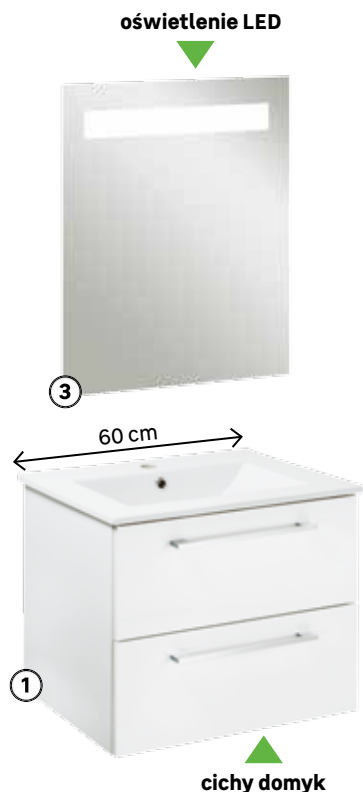

Szukaj nowych pomysłów

199 -60 zł

139,-/szt.

PROMOCJA

Kinkiet łazienkowy LED ISLA
moc: 12 W, kl. szczelności: IP44,
strumień świetlny: 840 lm,
kolory: biały i czarny, kl.: A++ - A
kod: 45848383, 45848362
dostępna również moc: 20 W

199 -17%

164,-

PROMOCJA

① Zestaw szafka z umywalką LUKA NEW
kod: 82257226
② Lustro TALIA **269 207,-**
wym.: 50 x 70 cm, kod: 44615172

348 -51 zł

297,-

PROMOCJA

① Zestaw szafka z umywalką INTENSO kod: 45718183
② Słupek INTENSO **319 287,-** kod: 45718155
③ Lustro PALIO **199 159,-** wym.: 60 x 80 cm
kod: 45832234