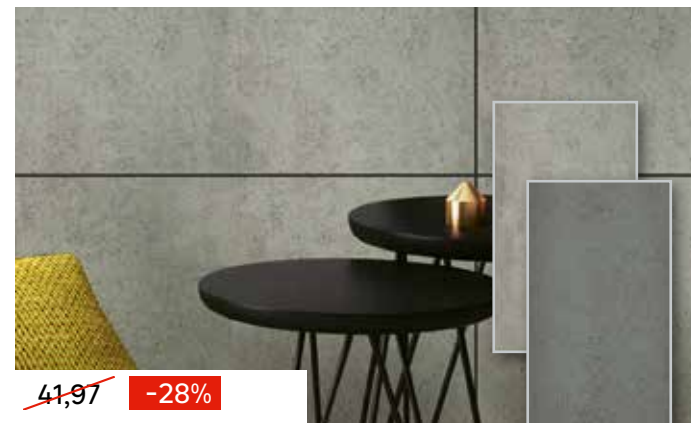

~~41,97~~ -28%

29,99/szt.

PROMOCJA

Beton architektoniczny

wym.: 40 x 80 cm, kolory: jasny szary
i szary, zastosowanie: do wnętrz
i na zewnątrz, kod: 45601080, 45601073
cena za 1 m²: 93,72 zł

DNI BOHATERA DOMU

Szukaj nowych pomysłów