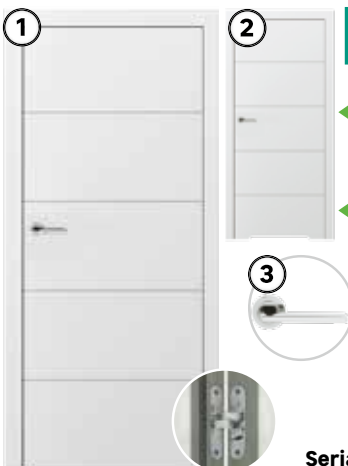

PORTA DRZWI
zamek magnetyczny, cichy domyk
skrzydło bezprzylgowe z niewidocznymi zawiasami

Seria VECTOR E biała*
① Skrzydło pełne szer.: 80 cm, kod: 45772342
② Skrzydło z podcięciem wentylacyjnym szer.: 70 cm, kod: 45772384
③ Klamka dedykowana ONYKS na rozecie **69,90**
wyk.: chrom - biały kod: 45805984