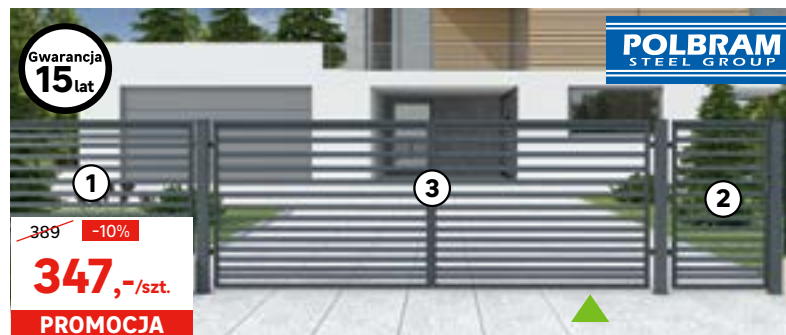

~~389~~ -10%

347,-/szt.

PROMOCJA

System ogrodzeń BALI II kolor: antracytowy
① Przęsło wym.: 200 x 120 cm, kod: 45426066
② Furtka ~~419~~ **347,-/szt.** wym.: 90 x 150 cm, kod: 45426031, 45426262
③ Brama dwuskrzydłowa ~~1299~~ **1057,-/szt.** wym.: 400 x 150 cm, kod: 45426402
Brama dwuskrzydłowa z automatem ~~2599~~ **2197,-/szt.** wym.: 400 x 150 cm
kod: 45426353

stal ocynkowana