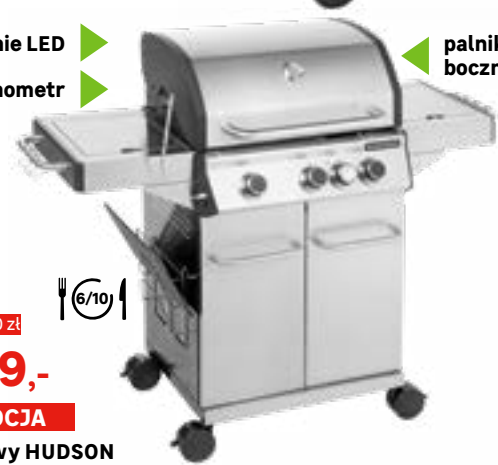

~~529~~ -17%
439,-
PROMOCJA

Grill węglowy ANGULAR
wym.: 103 x 64,5 x 104 cm, wym. rusztu: 57,5 x 42 cm,
mat. wykonania: stal, płynna regulacja wys. rusztu
kod: 45988110

oświetlenie LED
termometr

~~1899~~ -200 zł
1699,-
PROMOCJA

Grill gazowy HUDSON
palniki: 3 + 1, moc: 13,5 kW, wym.: 143 x 42 x 118 cm,
wym. rusztu: 60 x 41 cm, żeliwny emaliowany ruszt,
elementy ze stali nierdzewnej, kod: 45749606

palnik boczny