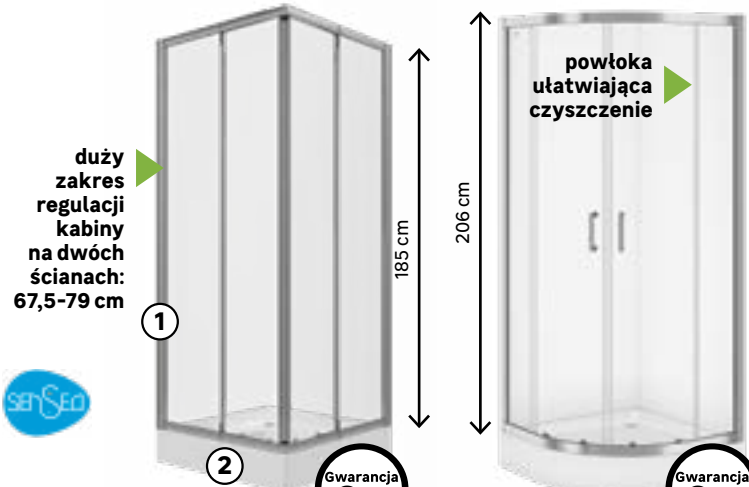

Umów się z projektantem online

gr. szkła: 6 mm

powłoka ułatwiająca czyszczenie

Gwarancja 10 lat na drzwi

Gwarancja 5 lat na brodzik

~~799~~ **-100 zł**
699,-/szt.
PROMOCJA

- 1 Drzwi prysznicowe REMIX wym.: 100 x 195 cm, szkło transparentne, drzwi przesuwne, kod: 82209755 dostępne również szer.: 120, 140, 160, 170 cm oraz wym. ścianek: 70, 80, 90, 100 cm
- 2 Brodzik konglomeratowy REMIX **697,-/szt.** wym.: 100 x 80 cm, kod: 81989169, dostępne inne wym.

brezz jednolita konstrukcja ze stali
~~409~~ **-15%**
347,-/szt.
PROMOCJA

Odpyw liniowy prysznicowy VEO DRAIN 600 2 w 1 wym.: 64 x 11 x 7 cm, śr. odpływu: 40 mm, ruszt dwustronny: płytka lub metal, kod: 82386753 dostępne inne wymiary

Odpyw liniowy prysznicowy SLIM kolor: czarny, wym.: 790 x 80 mm, śr. odpływu: 40 mm, przepływ: 19 l/s, kod: 82487548 dostępne inne wymiary

~~745~~ **-187 zł**
558,-/szt.
PROMOCJA **KESSEL**

Odpyw liniowy prysznicowy ULTRALINE 750 KESSEL wym.: 810 x 121 mm, śr. odpływu: 60 mm, przepływ: 0,9 l/s, kod: 82208229 dostępne inne wymiary

Zobacz więcej kabin, brodzików i akcesoriów

duży zakres regulacji kabiny na dwóch ścianach: 67,5-79 cm

469,-/szt.

1 Kabina ESSENTIAL wym.: 70-80 x 70-80 x 185 cm, szkło transparentne, drzwi przesuwne, kod: 82173387 dostępne również wym.: 80-90 x 80-90 cm oraz kształt 1/4 koła, wym.: 80 x 80 cm, 90 x 90 cm

2 Brodzik COMFO **249,-/szt.** wym.: 80 x 80 x 16 cm, kod: 45011225 dostępne również wym.: 90 x 90 oraz kształt 1/4 koła, wym.: 80 x 80 cm, 90 x 90 cm

Gwarancja 3 lata na kabine

Gwarancja 5 lat na brodzik

cersanit ~~959~~ **-102 zł**
857,-/szt.
PROMOCJA

Kabina z polskim brodzikiem ARSENA wym.: 80 x 80 x 206 cm, szkło transparentne, drzwi przesuwne, kod: 82608991 dostępne również wym.: 90 x 90 cm