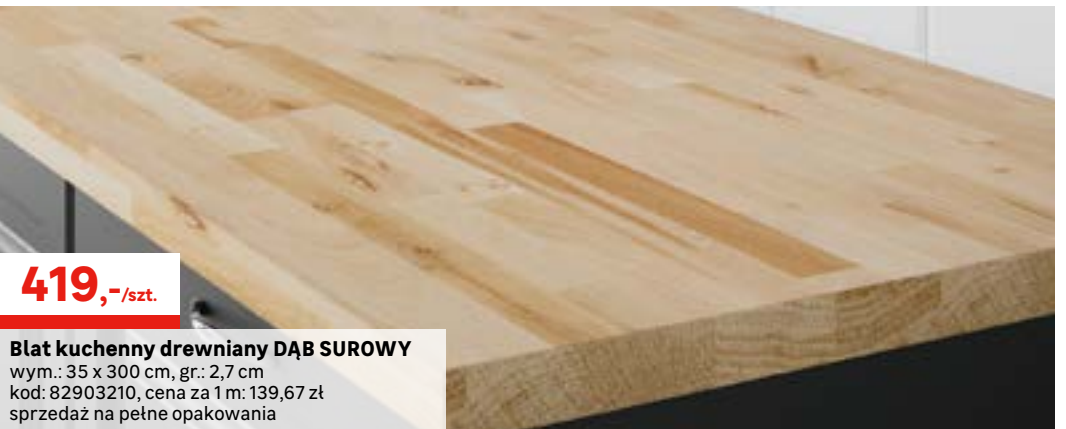

419,-/szt.

Błat kuchenny drewniany DĄB SUROWY

wym.: 35 x 300 cm, gr.: 2,7 cm
kod: 82903210, cena za 1 m: 139,67 zł
sprzedaż na pełne opakowania

Wasza ocena produktu:

4 ★★★★★

dodatkowe szafki

szuflada

298,-/zest.