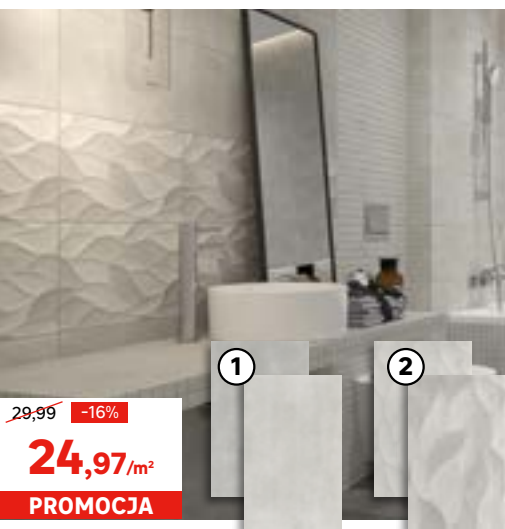

Zobacz więcej płytek ceramicznych

ARTÉ

~~109~~ -17%

**89,97/m<sup>2</sup>**

**PROMOCJA**

① **Glazura MAURITIUS** wym.: 32,8 x 89,8 cm  
kod: 82502272, 82502273  
② **Glazura strukturalna MAURITIUS**  
~~129~~ **109,97/m<sup>2</sup>** wym.: 32,8 x 89,8 cm, kod: 82502275  
akcesoria: gres szklwiony, dekor i mozaika MAURITIUS