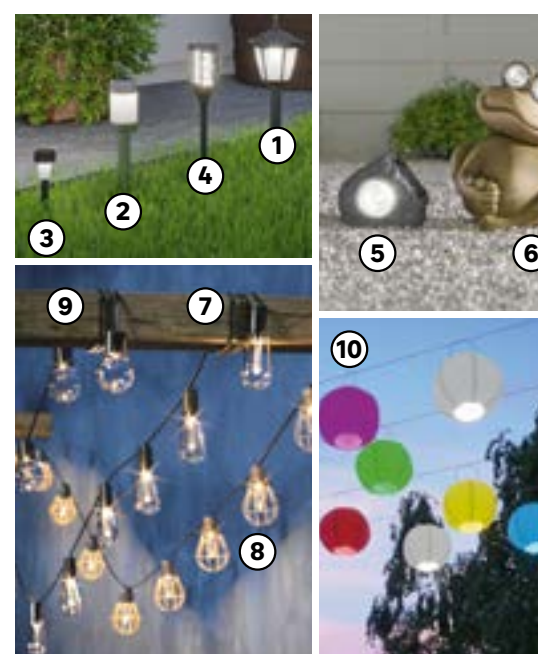

Szeroki wybór oświetlenia solarnego

① Lampa wbijana ~~34,90~~ **27,90/szt.** kod: 82379006
② GRANAT ~~13,99~~ **11,99/szt.**
kod: 44201031 ③ PAXON ~~2,49~~ **2,49/szt.**
kod: 44003372 ④ Lampa wbijana
z efektem płomienia
~~36,90~~ **29,90/szt.** kod: 82378994
⑤ Kamień ~~8,90~~ **6,90/szt.**
kod: 82379016 ⑥ ŻABA
~~43,90~~ **35,90/szt.**
kod: 44936010 ⑦ Girlanda
~~44,99~~ **34,-/szt.** kod: 45970792
⑧ Girlanda ~~89~~ **67,-/szt.**
kod: 45970813 ⑨ Girlanda
~~37,99~~ **29,90/szt.**
kod: 45822896 ⑩ Lampion mix kolorów
~~13,99~~ **11,99/szt.**
kod: 45822966 ⑪ Kula mix kolorów
~~13,90~~ **11,90/szt.**
kod: 45971002 ⑫ Tulipanek
ZIELONY ~~5,99~~ **4,99/szt.**
kod: 45823001

Jesteśmy OTWARCI
na Wasze potrzeby

Kupuj online

Zamawiaj przez telefon