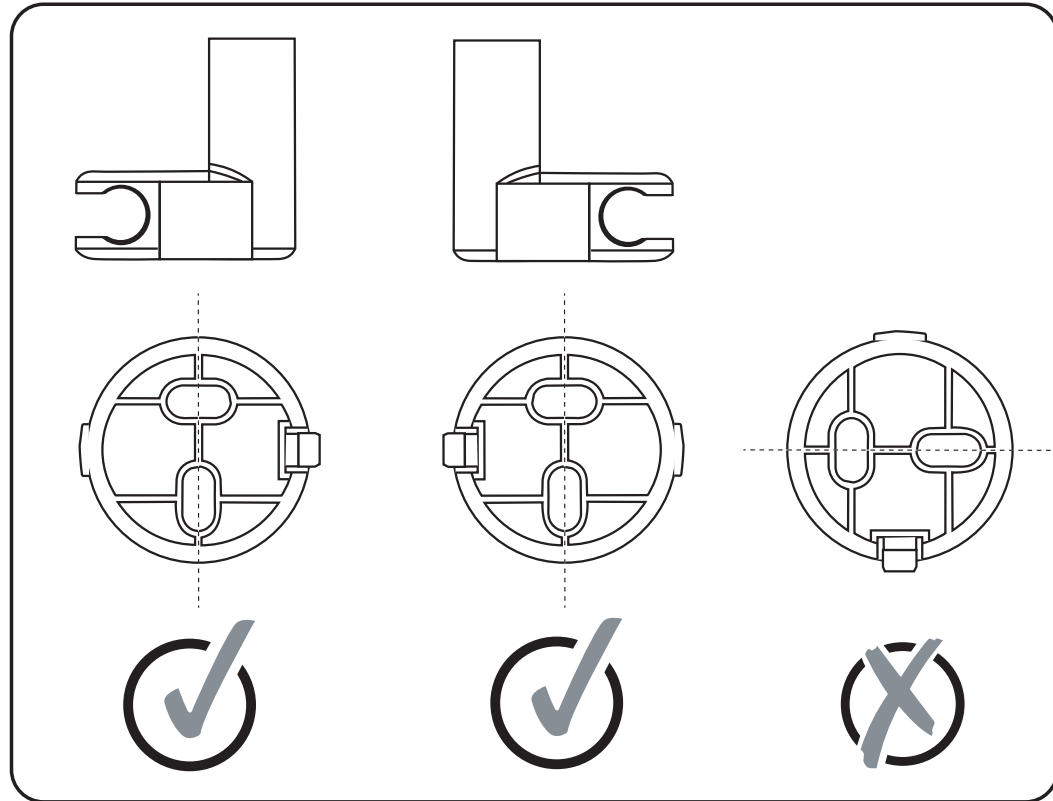

FR. SUPPORT DOUCHETTE MURAL.
ES. SOPORTE DE DUCHA DE PARED.
PT. SUPORTE DE CHUVEIRO DE MÃO DE PAREDE.
IT. SUPPORTO PER DOCCETTA A PARETE.
EL. ΕΠΙΤΟΙΧΙΟ ΣΤΗΡΙΓΜΑ ΤΗΛΕΦΩΝΟΥ ΝΤΟΥΣ.
PL. UCHWYT ŚCIENNY DLA.
RU. НАСТЕННОЕ КРЕПЛЕНИЕ.
KZ. ҚАБЫРҒА БЕКІТКІШІ.
UA. СТІЙКА ОПОРНА НАСТІННА.
RO. SUPORT DE PERETE PENTRU DUȘ.
BR. SUPORTE DE DUCHE DE MÃO DE PAREDE.
EN. WALL-MOUNT SUPPORT.

BATCH NUMBER / LOTE

Модель: 111101-207-001

Production date/Дата
изготовления/ Өндіріс күні / Дата
выготовления : YYYY.MM

Made in China
Сделано в Китае
Қытайда жасалған