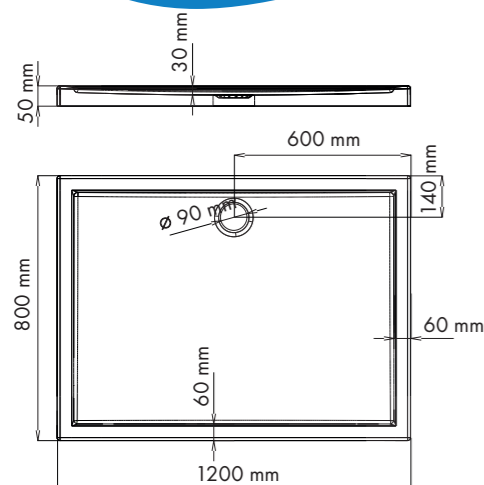

IPSILON SZARY KAMIEŃ

80x120 cm

86448671

IPSILON
SZARY KAMIEŃ
80x120 cm
269/S/ST

86448671

FR RECEVEUR A POSER, extra plat en résine de synthèse et poudre de marbre. Bonde à grand débit 90 mm (non-inclus). * Garantie 5 ans.

ES PLATO DE DUCHA, extraplano, de resina reforzada con polvo mineral. Desagüe de 90 mm para una rápida evacuación (no incluido). * 5 años de garantía.

PT BASE DE DUCHE, a instalar extra fina em resina reforçada com pó mineral. Dreno de 90 mm com grande débito (não incluído). * 5 anos de garantia.

IT PIATTO DOCCIA ULTRAPIATTO, in resina rinforzata con polvere minerale. Piletta con forte portata da 90 mm (non incluso). * Garanzia 5 anni.

EL ΕΞΑΙΡΕΤΙΚΑ ΛΕΠΤΗ ΤΟΠΟΘΕΤΟΥΜΕΝΗ, βάση ντουζιέρας από ρητίνη ενισχυμένη με ορυκτή σκόνη. Τάπα μεγάλης απορροής 90 mm (δεν περιλαμβάνονται) * Εγγύηση 5 ετών.

PL BRODZIK PRYSZNICOWY
Otwór odpływowy o średnicy 90 mm. * Gwarancja 5 lat.

RU УЛЬТРАПЛОСКИЙ ПОДДОН, устанавливаемый на полу, из полимера, укрепленного минеральным порошком. Сливное отверстие 90 мм с высокой пропускной способностью. (не включено). * Гарантия 5 лет.