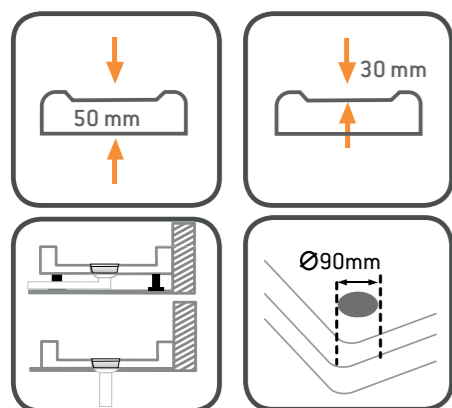

IPSILON SZARY KAMIEŃ

80x120 cm

86448671

IPSILON
SZARY KAMIEŃ
80x120 cm
269/S/ST

86448671

FR RECEVEUR A POSER, extra plat en résine de synthèse et poudre de marbre. Bonde à grand débit 90 mm (non-inclus). * Garantie 5 ans.

ES PLATO DE DUCHA, extraplano, de resina reforzada con polvo mineral. Desagüe de 90 mm para una rápida evacuación (no incluido). * 5 años de garantía.

PT BASE DE DUCHE, a instalar extra fina em resina reforçada com pó mineral. Dreno de 90 mm com grande débito (não incluído). * 5 anos de garantia.

IT PIATTO DOCCIA ULTRAPIATTO, in resina rinforzata con polvere minerale. Piletta con forte portata da 90 mm (non incluso). * Garanzia 5 anni.

EL ΕΞΑΙΡΕΤΙΚΑ ΛΕΠΤΗ ΤΟΠΟΘΕΤΟΥΜΕΝΗ, βάση ντουζιέρας από ρητίνη ενισχυμένη με ορυκτή σκόνη. Τάπα μεγάλης απορροής 90 mm (δεν περιλαμβάνονται) * Εγγύηση 5 ετών.

PL BRODZIK PRYSZNICOWY
Otwór odpływowy o średnicy 90 mm. * Gwarancja 5 lat.

RU УЛЬТРАПЛОСКИЙ ПОДДОН, устанавливаемый на полу, из полимера, укрепленного минеральным порошком. Сливное отверстие 90 мм с высокой пропускной способностью. (не включено). * Гарантия 5 лет.