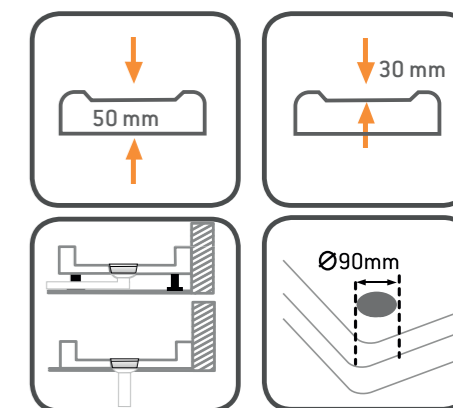

IPSILON SZARY KAMIEŃ

80x120 cm

86448671

IPSILON
SZARY KAMIEŃ
80x120 cm
269/S/ST

86448671

FR RECEVEUR A POSER, extra plat en résine de synthèse et poudre de marbre. Bonde à grand débit 90 mm (non-inclus). * Garantie 5 ans.

ES PLATO DE DUCHA, extraplano, de resina reforzada con polvo mineral. Desagüe de 90 mm para una rápida evacuación (no incluido). * 5 años de garantía.

PT BASE DE DUCHE, a instalar extra fina em resina reforçada com pó mineral. Dreno de 90 mm com grande débito (não incluído). * 5 anos de garantia.

IT PIATTO DOCCIA ULTRAPIATTO, in resina rinforzata con polvere minerale. Piletta con forte portata da 90 mm (non incluso). * Garanzia 5 anni.

EL ΕΞΑΙΡΕΤΙΚΑ ΛΕΠΤΗ ΤΟΠΟΘΕΤΟΥΜΕΝΗ, βάση ντουζιέρας από ρητίνη ενισχυμένη με ορυκτή σκόνη. Τάπα μεγάλης απορροής 90 mm (δεν περιλαμβάνονται) * Εγγύηση 5 ετών.

PL BRODZIK PRYSZNICOWY
Otwór odpływowy o średnicy 90 mm. * Gwarancja 5 lat.

RU УЛЬТРАПЛОСКИЙ ПОДДОН, устанавливаемый на полу, из полимера, укрепленного минеральным порошком. Сливное отверстие 90 мм с высокой пропускной способностью. (не включено). * Гарантия 5 лет.